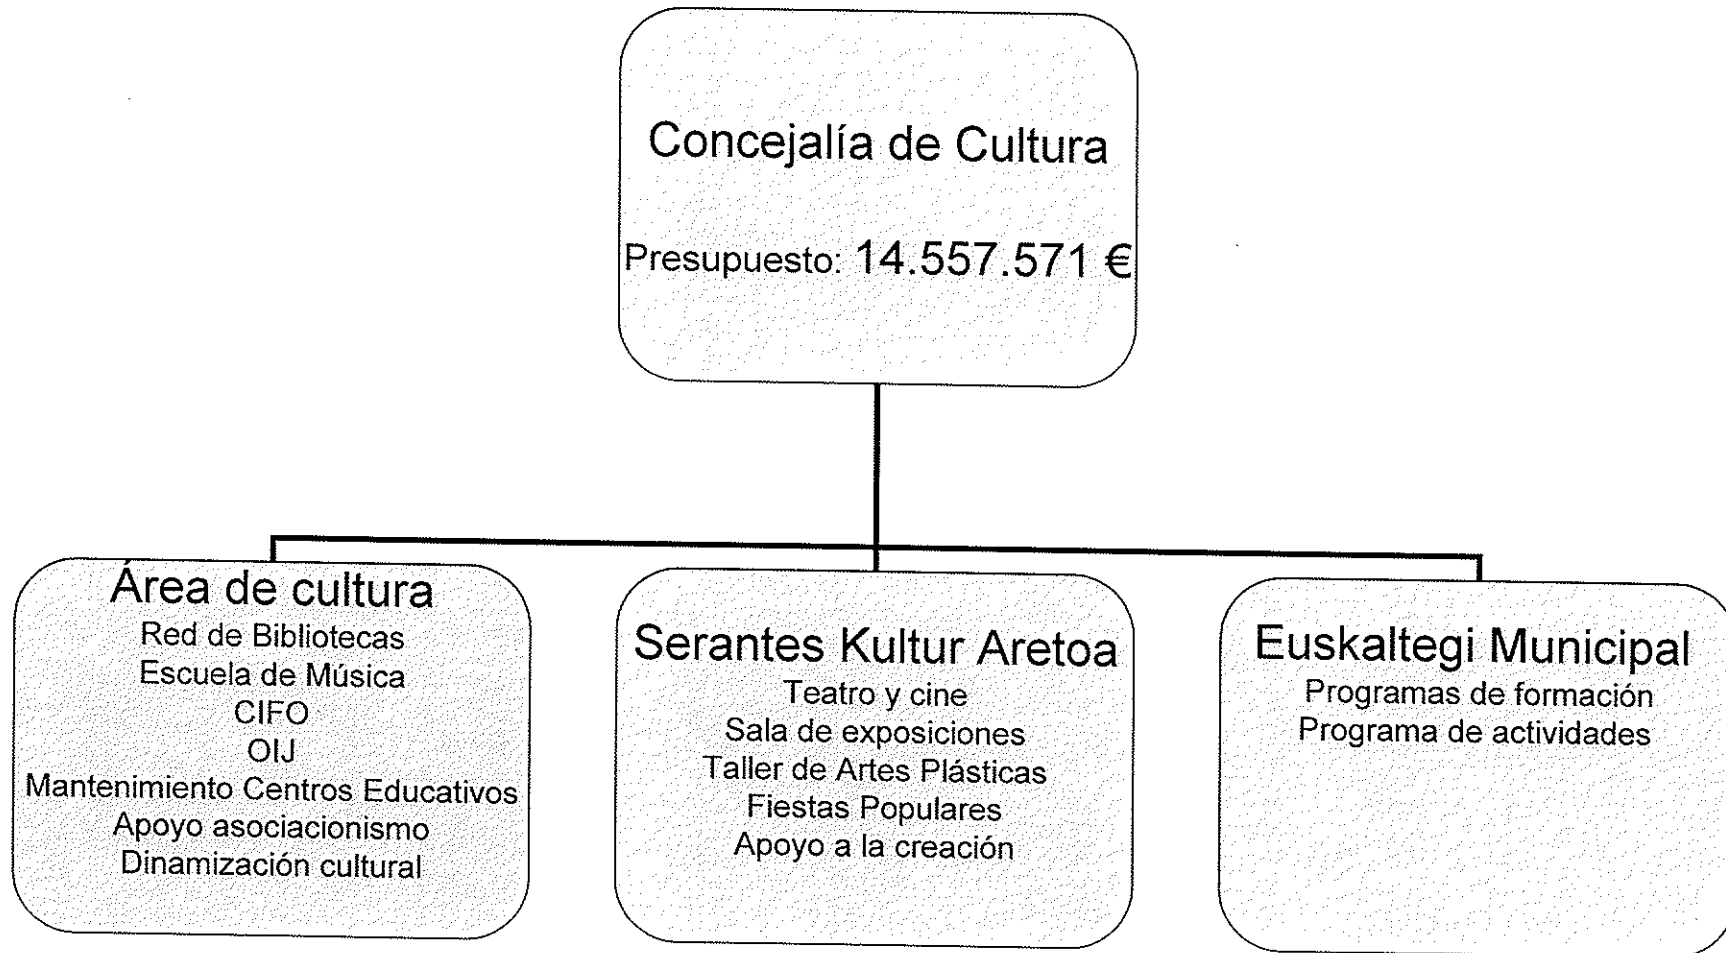

Las políticas culturales en el marco del Siglo XXI

Santurtzi: un municipio en proceso de revisión de su política cultural

Santurtzi a grandes rasgos

- Situado a 15 Km. De Bilbao
- 6,77 Km²
- 48.000 habitantes
- Unido a todos los ejes de comunicación
- Puerto Comercial de Bizkaia
- Presupuesto municipal: 55 millones de euros

Amenazas a la política cultural de Santurtzi

- El efecto ambivalente del Metro
- La privatización de la vida cotidiana
- La crisis de los equipamientos culturales de proximidad
- La sostenibilidad económica

La intervención en cultura del Ayuntamiento de santurtzi

Objetivos para una política de equipamientos culturales

- Flexibilidad, eficacia y eficiencia
- Visibilidad en el entorno metropolitano
- Sinergia y participación
- Sostenibilidad económica